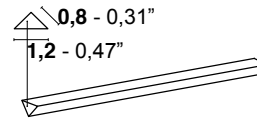

TRUCIOLO
60x60
0142195
60x120
0142202

spessore 1cm
thickness 0,4"

60x120 - 24"x48"

TARTAN PINO BLACK
0142201

TARTAN PINO WHITE
0142200

Pezzi Speciali - Trims

GRES PORCELLANATO - NATURALE RETTIFICATO
PORCELAIN STONEWARE - NATURAL RECTIFIED

Corner 40x40x4
16"x16"x1,6"

Step 40x60x4
16"x24"x1,6"

Skirting 120x4x1
48"x1,6"x0,4"

Corner Piece 120cm - 48"

PINO
Corner
0142203
Step
0142209
Skirting
0142206
Corner Piece
0142708

TRUCIOLO
Corner
0142205
Step
0142211
Skirting
0142208
Corner Piece
0142709